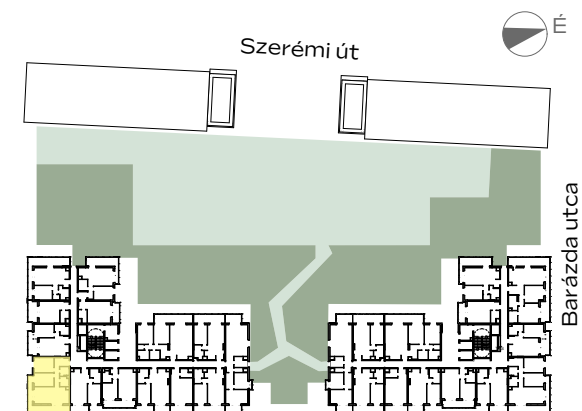

B-809

előtér	4,95 m ²
konyha	4,41 m ²
nappali	16,71 m ²
étkező	1,81 m ²
közlekedő	4,28 m ²
fürdő	2,96 m ²
fürdő	3,41 m ²
szoba	10,45 m ²
szoba	11,43 m ²

NETTÓ TERÜLET	60,41 m ²
BRUTTÓ TERÜLET	62,81 m²
TERASZ	22,4 m ²