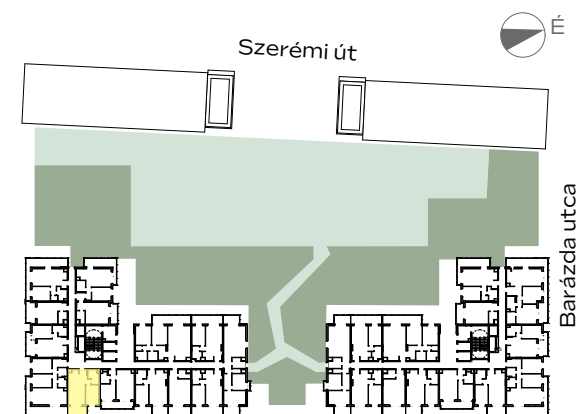

B-808

előtér	1,84 m ²
konyha	3,04 m ²
nappali	18,22 m ²
étkező	1,52 m ²
fürdő	5,02 m ²
szoba	10,14 m ²
<hr/>	
NETTÓ TERÜLET	39,78 m²
BRUTTÓ TERÜLET	41,09 m²
TERASZ	7,37 m ²

Az alaprajzon látható bútorképek illusztrációk, felszereltség a műszaki leírás szerint. A változtatás jogát fenntartjuk.