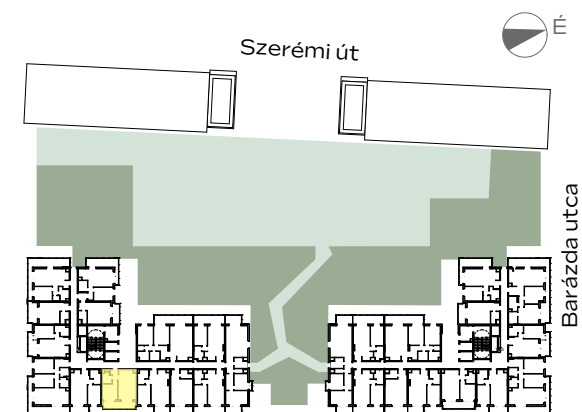

B-807

előtér	1,68 m ²
konyha	3,03 m ²
nappali	17,18 m ²
étkező	1,81 m ²
fürdő	3,7 m ²
szoba	10,33 m ²
<hr/>	
NETTÓ TERÜLET	37,73 m²
BRUTTÓ TERÜLET	38,99 m²
TERASZ	10,63 m ²

Az alaprajzon látható bútorképek illusztrációk, felszereltség a műszaki leírás szerint. A változtatás jogát fenntartjuk.