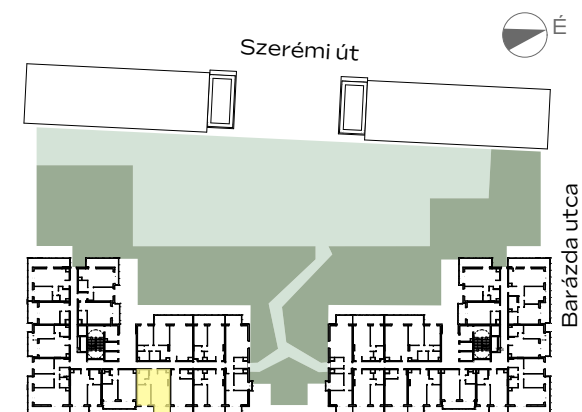

B-806

előtér	1,78 m ²
konyha	3,13 m ²
nappali	19,57 m ²
étkező	1,85 m ²
fürdő	5,02 m ²
szoba	10,14 m ²
<hr/>	
NETTÓ TERÜLET	41,49 m²
BRUTTÓ TERÜLET	42,8 m²
TERASZ	6,29 m ²

Az alaprajzon látható bútorképek illusztrációk, felszereltség a műszaki leírás szerint. A változtatás jogát fenntartjuk.