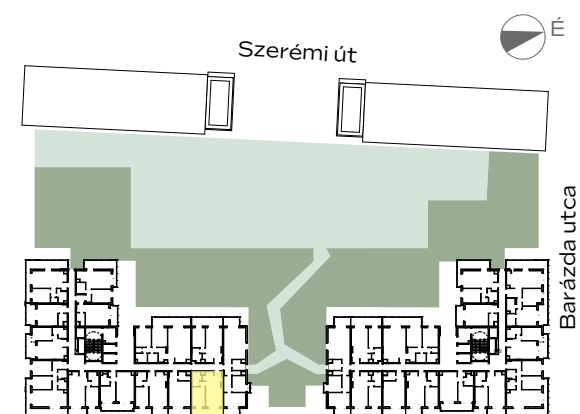

## B-804

előtér	1,78 m <sup>2</sup>
konyha	2,9 m <sup>2</sup>
nappali	18,06 m <sup>2</sup>
étkező	1,8 m <sup>2</sup>
fürdő	4,71 m <sup>2</sup>
szoba	10,32 m <sup>2</sup>
<hr/>	
<b>NETTÓ TERÜLET</b>	<b>39,57 m<sup>2</sup></b>
<b>BRUTTÓ TERÜLET</b>	<b>40,91 m<sup>2</sup></b>
TERASZ	11,86 m <sup>2</sup>