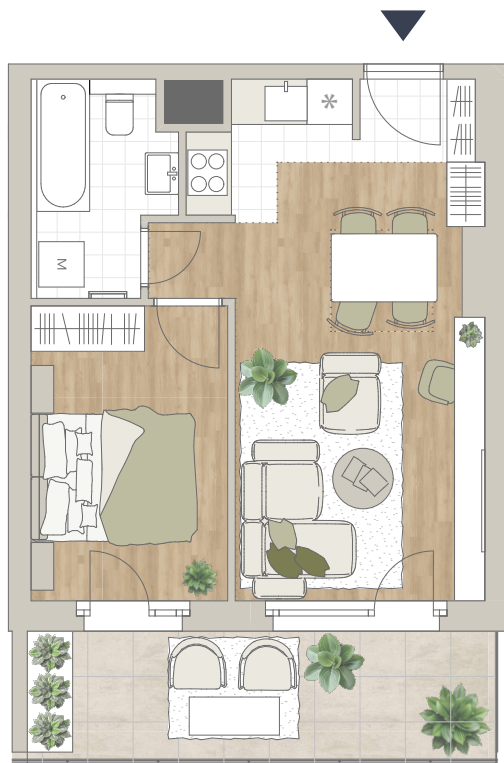

## B-804

előtér	1,78 m <sup>2</sup>
konyha	2,9 m <sup>2</sup>
nappali	18,06 m <sup>2</sup>
étkező	1,8 m <sup>2</sup>
fürdő	4,71 m <sup>2</sup>
szoba	10,32 m <sup>2</sup>
<hr/>	
<b>NETTÓ TERÜLET</b>	<b>39,57 m<sup>2</sup></b>
<b>BRUTTÓ TERÜLET</b>	<b>40,91 m<sup>2</sup></b>
TERASZ	11,86 m <sup>2</sup>

Az alaprajzon látható bútorképek illusztrációk, felszereltség a műszaki leírás szerint. A változtatás jogát fenntartjuk.