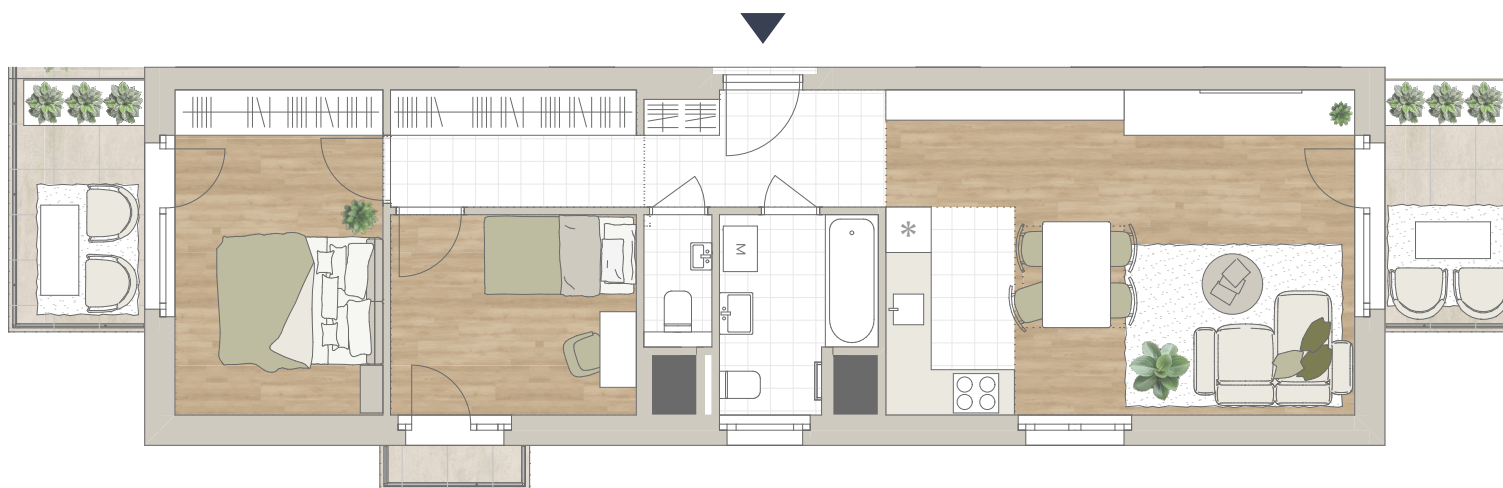

B-803

előtér	4,94 m ²
konyha	4,67 m ²
nappali	20,47 m ²
étkező	1,8 m ²
fürdő	4,97 m ²
wc	1,47 m ²
gardrób	5,31 m ²
szoba	8,79 m ²
szoba	12,11 m ²

NETTÓ TERÜLET	64,53 m ²
BRUTTÓ TERÜLET	66,5 m²
TERASZ	14,39 m ²