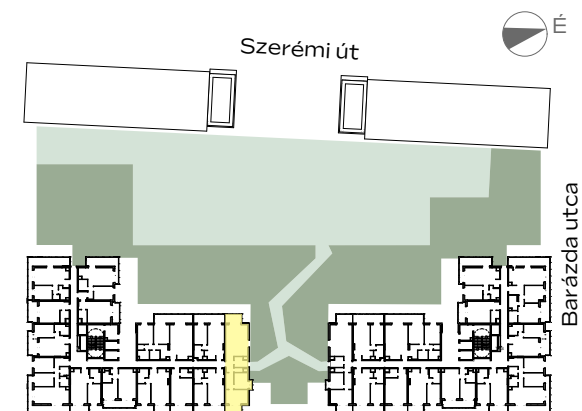

B-803

előtér	4,94 m ²
konyha	4,67 m ²
nappali	20,47 m ²
étkező	1,8 m ²
fürdő	4,97 m ²
wc	1,47 m ²
gardrób	5,31 m ²
szoba	8,79 m ²
szoba	12,11 m ²

NETTÓ TERÜLET	64,53 m ²
BRUTTÓ TERÜLET	66,5 m²
TERASZ	14,39 m ²