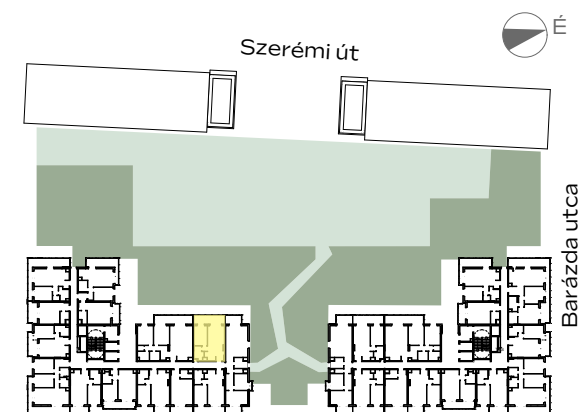

## B-802

1m 2m 3m 4m

előtér	1,78 m <sup>2</sup>
konyha	2,89 m <sup>2</sup>
nappali	18,06 m <sup>2</sup>
étkező	1,8 m <sup>2</sup>
fürdő	4,44 m <sup>2</sup>
szoba	10,32 m <sup>2</sup>
<hr/>	
<b>NETTÓ TERÜLET</b>	<b>39,29 m<sup>2</sup></b>
<b>BRUTTÓ TERÜLET</b>	<b>40,55 m<sup>2</sup></b>
TERASZ	11,86 m <sup>2</sup>