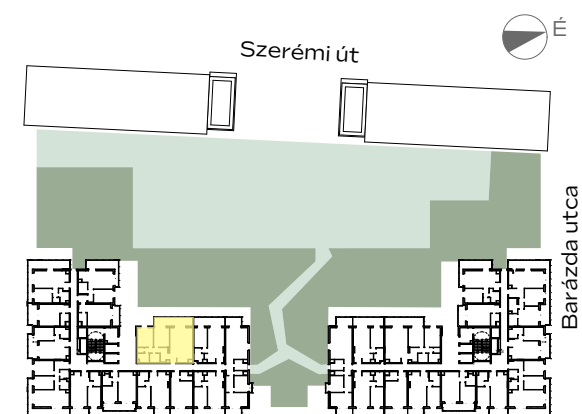

B-801

1m 2m 3m 4m

előtér	5,73 m ²
konyha	5,52 m ²
nappali	20,76 m ²
étkező	1,8 m ²
közlekedő	5,26 m ²
fürdő	3,6 m ²
fürdő	3,85 m ²
ruktartási helyiség	1,49 m ²
szoba	11,63 m ²
szoba	11,91 m ²

NETTÓ TERÜLET	71,55 m ²
BRUTTÓ TERÜLET	74,14 m²
TERASZ	14,83 m ²