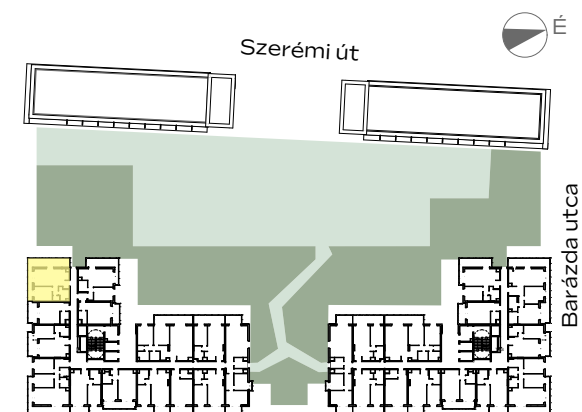

## B-712

1m 2m 3m 4m

előtér	1,99 m <sup>2</sup>
konyha	3,1 m <sup>2</sup>
nappali	17,2 m <sup>2</sup>
étkező	1,81 m <sup>2</sup>
közlekedő	2,15 m <sup>2</sup>
wc	1,28 m <sup>2</sup>
fürdő	4,31 m <sup>2</sup>
szoba	10,12 m <sup>2</sup>

NETTÓ TERÜLET	41,96 m <sup>2</sup>
<b>BRUTTÓ TERÜLET</b>	<b>43,49 m<sup>2</sup></b>
TERASZ	23,01 m <sup>2</sup>

Az alaprajzon látható bútorok illusztrációk, felszereltség a műszaki leírás szerint. A változtatás jogát fenntartjuk.