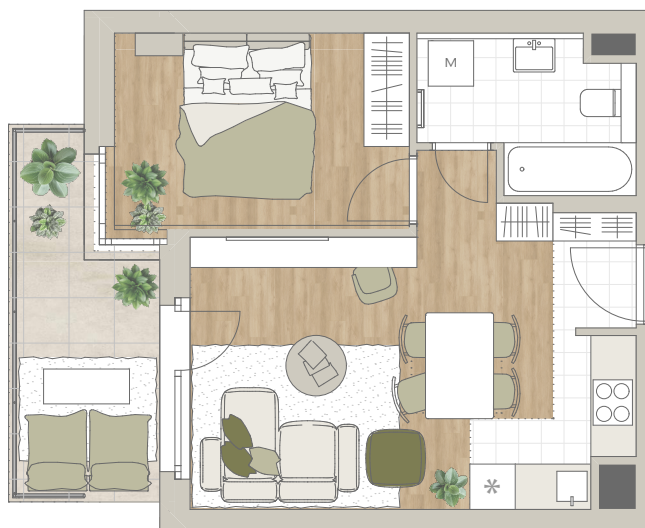

B-710

| | |
|-----------------------|----------------------------|
| előtér | 1,84 m ² |
| konyha | 3,23 m ² |
| nappali | 16,5 m ² |
| étkező | 1,42 m ² |
| fürdő | 5,02 m ² |
| szoba | 10,37 m ² |
| <hr/> | |
| NETTÓ TERÜLET | 38,38 m² |
| BRUTTÓ TERÜLET | 39,69 m² |
| TERASZ | 9,08 m ² |