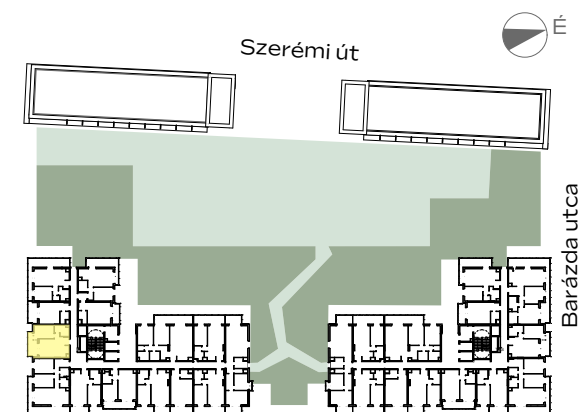

B-710

| | |
|-----------------------|----------------------------|
| előtér | 1,84 m ² |
| konyha | 3,23 m ² |
| nappali | 16,5 m ² |
| étkező | 1,42 m ² |
| fürdő | 5,02 m ² |
| szoba | 10,37 m ² |
| <hr/> | |
| NETTÓ TERÜLET | 38,38 m² |
| BRUTTÓ TERÜLET | 39,69 m² |
| TERASZ | 9,08 m ² |