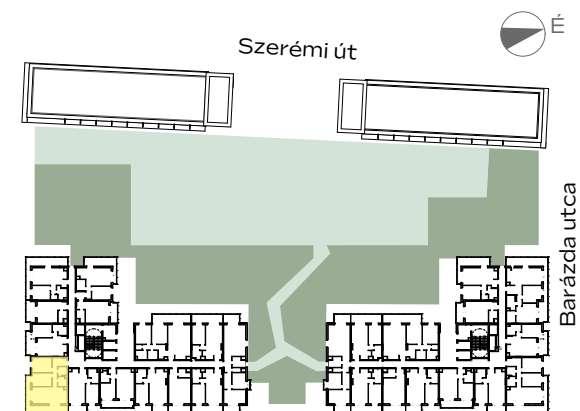

B-709

előtér	4,95 m ²
konyha	4,41 m ²
nappali	16,71 m ²
étkező	1,81 m ²
közlekedő	4,28 m ²
fürdő	2,96 m ²
fürdő	3,41 m ²
szoba	10,45 m ²
szoba	11,43 m ²

NETTÓ TERÜLET	60,41 m ²
BRUTTÓ TERÜLET	62,81 m²
TERASZ	22,4 m ²