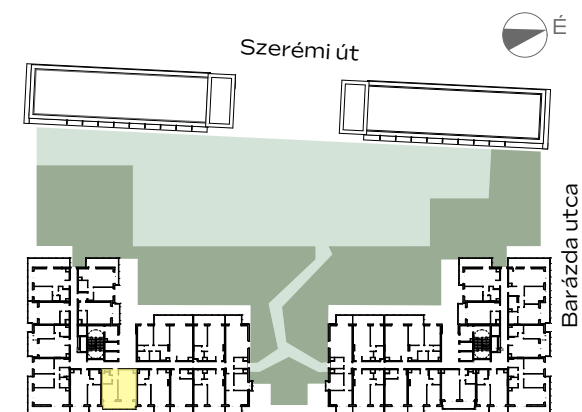

B-707

1m 2m 3m 4m

előtér	1,68 m ²
konyha	3,03 m ²
nappali	17,18 m ²
étkező	1,81 m ²
fürdő	3,7 m ²
szoba	10,33 m ²
<hr/>	
NETTÓ TERÜLET	37,73 m²
BRUTTÓ TERÜLET	38,99 m²
TERASZ	10,63 m ²

Az alaprajzon látható bútorképek illusztrációk, felszereltség a műszaki leírás szerint. A változtatás jogát fenntartjuk.