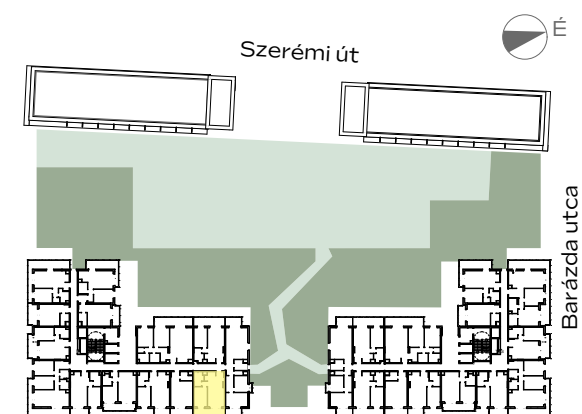

B-704

előtér	1,78 m ²
konyha	2,9 m ²
nappali	18,06 m ²
étkező	1,8 m ²
fürdő	4,71 m ²
szoba	10,32 m ²
<hr/>	
NETTÓ TERÜLET	39,57 m²
BRUTTÓ TERÜLET	40,91 m²
TERASZ	11,86 m ²

Az alaprajzon látható bútorképek illusztrációk, felszereltség a műszaki leírás szerint. A változtatás jogát fenntartjuk.