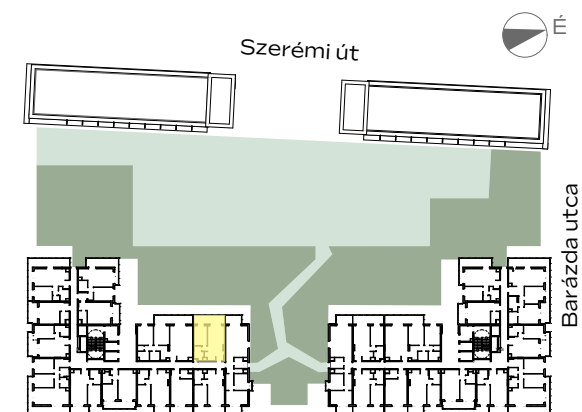

## B-702

1m 2m 3m 4m

előtér	1,78 m <sup>2</sup>
konyha	2,89 m <sup>2</sup>
nappali	18,06 m <sup>2</sup>
étkező	1,8 m <sup>2</sup>
fürdő	4,44 m <sup>2</sup>
szoba	10,32 m <sup>2</sup>
<hr/>	
<b>NETTÓ TERÜLET</b>	<b>39,29 m<sup>2</sup></b>
<b>BRUTTÓ TERÜLET</b>	<b>40,55 m<sup>2</sup></b>
TERASZ	11,86 m <sup>2</sup>