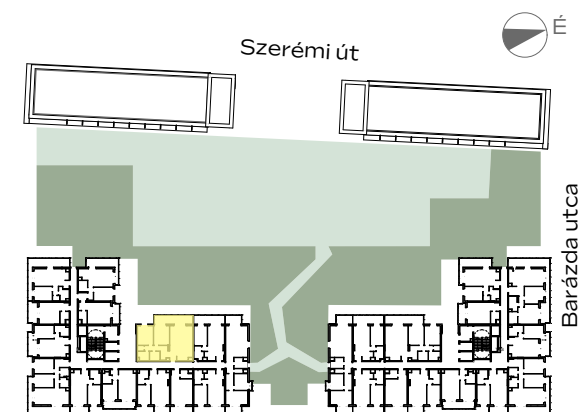

B-701

előtér	5,73 m ²
konyha	5,52 m ²
nappali	20,76 m ²
étkező	1,8 m ²
közlekedő	5,26 m ²
fürdő	3,6 m ²
fürdő	3,85 m ²
háztartási helyiség	1,49 m ²
szoba	11,63 m ²
szoba	11,91 m ²

NETTÓ TERÜLET	71,55 m ²
BRUTTÓ TERÜLET	74,14 m²
TERASZ	14,83 m ²