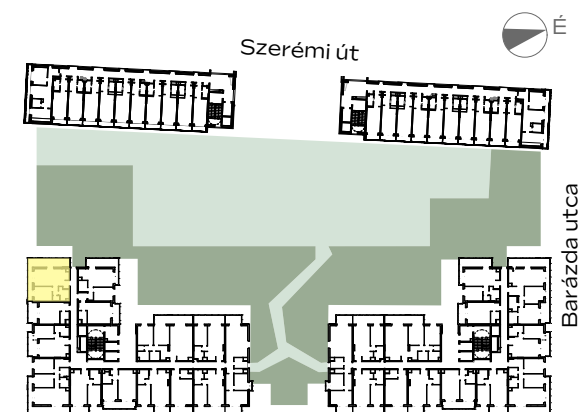

B-612

1m 2m 3m 4m

előtér	1,99 m ²
konyha	3,1 m ²
nappali	17,2 m ²
étkező	1,81 m ²
közlekedő	2,15 m ²
wc	1,28 m ²
fürdő	4,31 m ²
szoba	10,12 m ²

NETTÓ TERÜLET	41,96 m ²
BRUTTÓ TERÜLET	43,49 m²
TERASZ	23,01 m ²