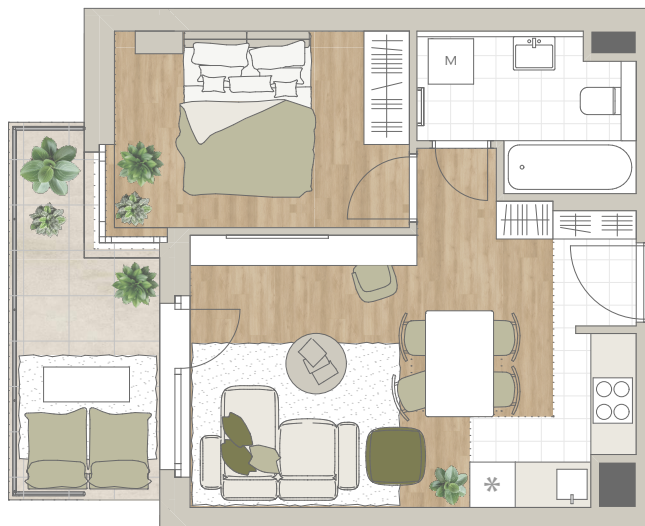

B-610

előtér	1,84 m ²
konyha	3,23 m ²
nappali	16,5 m ²
étkező	1,42 m ²
fürdő	5,02 m ²
szoba	10,37 m ²
<hr/>	
NETTÓ TERÜLET	38,38 m²
BRUTTÓ TERÜLET	39,69 m²
TERASZ	9,08 m ²

Az alaprajzon látható bútorok illusztrációk, felszereltség a műszaki leírás szerint. A változtatás jogát fenntartjuk.