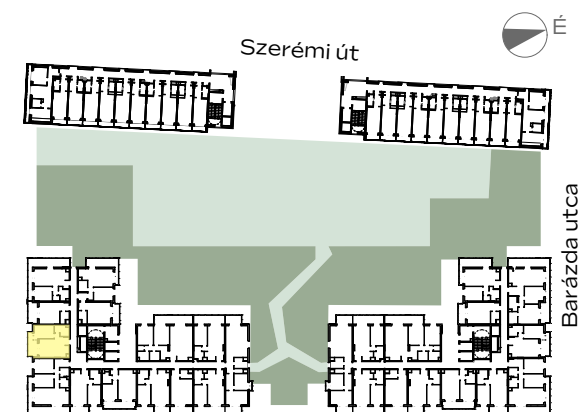

B-610

előtér	1,84 m ²
konyha	3,23 m ²
nappali	16,5 m ²
étkező	1,42 m ²
fürdő	5,02 m ²
szoba	10,37 m ²
<hr/>	
NETTÓ TERÜLET	38,38 m²
BRUTTÓ TERÜLET	39,69 m²
TERASZ	9,08 m ²

Az alaprajzon látható bútorok illusztrációk, felszereltség a műszaki leírás szerint. A változtatás jogát fenntartjuk.