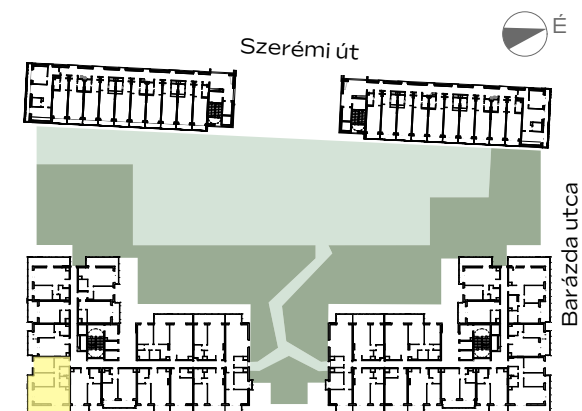

## B-609

1m 2m 3m 4m

előtér	4,95 m <sup>2</sup>
konyha	4,41 m <sup>2</sup>
nappali	16,71 m <sup>2</sup>
étkező	1,81 m <sup>2</sup>
közlekedő	4,28 m <sup>2</sup>
fürdő	2,96 m <sup>2</sup>
fürdő	3,41 m <sup>2</sup>
szoba	10,45
szoba	11,43

NETTÓ TERÜLET	60,41 m <sup>2</sup>
<b>BRUTTÓ TERÜLET</b>	<b>62,81 m<sup>2</sup></b>
TERASZ	22,4 m <sup>2</sup>

Az alaprajzon látható bútorok illusztrációk, felszereltség a műszaki leírás szerint. A változtatás jogát fenntartjuk.