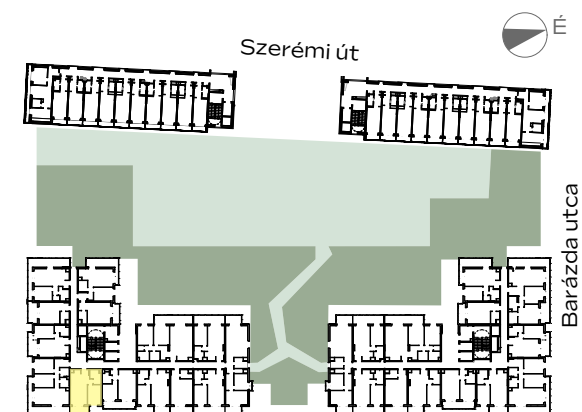

B-608

1m 2m 3m 4m

előtér	1,84 m ²
konyha	3,04 m ²
nappali	18,22 m ²
étkező	1,52 m ²
fürdő	5,02 m ²
szoba	10,14 m ²
<hr/>	
NETTÓ TERÜLET	39,78 m²
BRUTTÓ TERÜLET	41,09 m²
TERASZ	7,37 m ²

Az alaprajzon látható bútorok illusztrációk, felszereltség a műszaki leírás szerint. A változtatás jogát fenntartjuk.