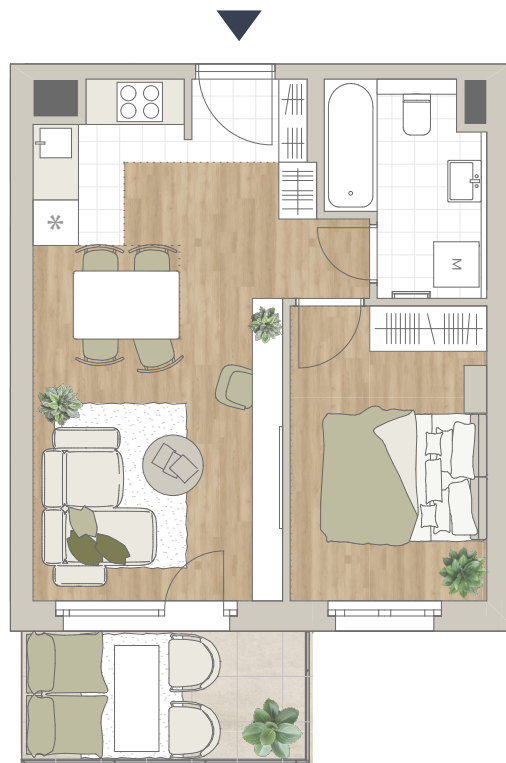

B-608

1m 2m 3m 4m

előtér	1,84 m ²
konyha	3,04 m ²
nappali	18,22 m ²
étkező	1,52 m ²
fürdő	5,02 m ²
szoba	10,14 m ²
<hr/>	
NETTÓ TERÜLET	39,78 m²
BRUTTÓ TERÜLET	41,09 m²
TERASZ	7,37 m ²

Az alaprajzon látható bútorok illusztrációk, felszereltség a műszaki leírás szerint. A változtatás jogát fenntartjuk.