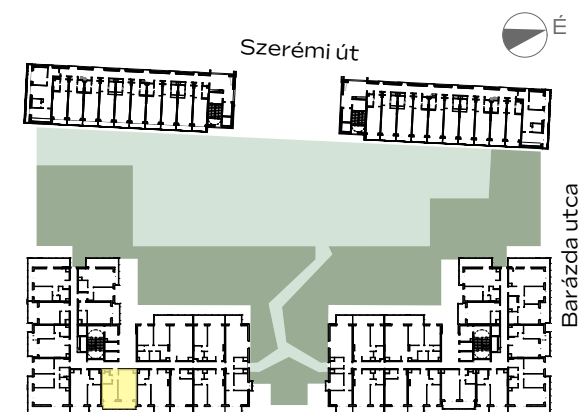

B-607

előtér	1,68 m ²
konyha	3,03 m ²
nappali	17,18 m ²
étkező	1,81 m ²
fürdő	3,7 m ²
szoba	10,33 m ²
<hr/>	
NETTÓ TERÜLET	37,73 m²
BRUTTÓ TERÜLET	38,99 m²
TERASZ	10,63 m ²

Az alaprajzon látható bútorképek illusztrációk, felszereltség a műszaki leírás szerint. A változtatás jogát fenntartjuk.