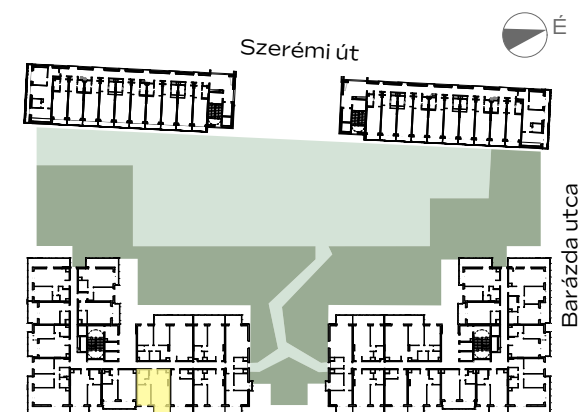

B-606

1m 2m 3m 4m

előtér	1,78 m ²
konyha	3,13 m ²
nappali	19,57 m ²
étkező	1,85 m ²
fürdő	5,02 m ²
szoba	10,14 m ²
<hr/>	
NETTÓ TERÜLET	41,49 m²
BRUTTÓ TERÜLET	42,8 m²
TERASZ	6,29 m ²

Az alaprajzon látható bútorképek illusztrációk, felszereltség a műszaki leírás szerint. A változtatás jogát fenntartjuk.