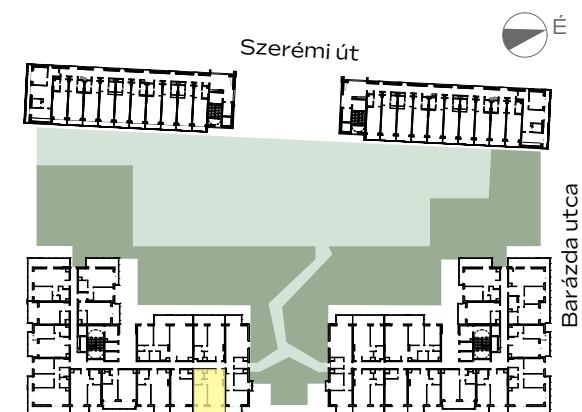

## B-604

előtér	1,78 m <sup>2</sup>
konyha	2,9 m <sup>2</sup>
nappali	18,06 m <sup>2</sup>
étkező	1,8 m <sup>2</sup>
fürdő	4,71 m <sup>2</sup>
szoba	10,32 m <sup>2</sup>
<hr/>	
<b>NETTÓ TERÜLET</b>	<b>39,57 m<sup>2</sup></b>
<b>BRUTTÓ TERÜLET</b>	<b>40,91 m<sup>2</sup></b>
TERASZ	11,86 m <sup>2</sup>