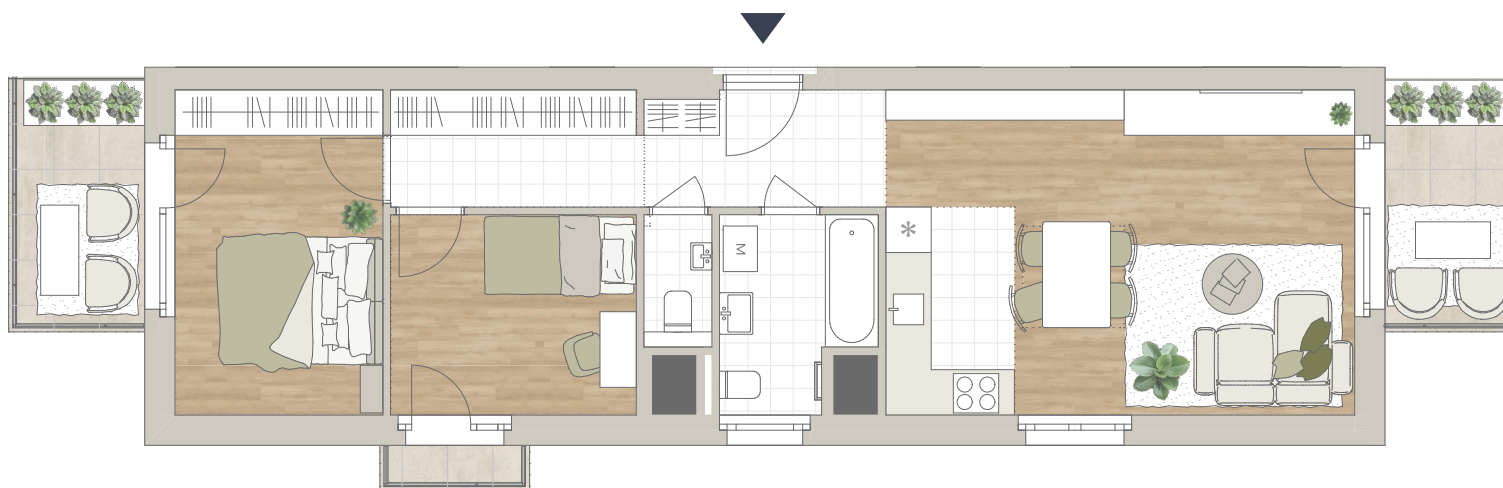

B-603

előtér	4,94 m ²
konyha	4,67 m ²
nappali	20,47 m ²
étkező	1,8 m ²
fürdő	4,97 m ²
wc	1,47 m ²
gardrób	5,31 m ²
szoba	8,79 m ²
szoba	12,11 m ²

NETTÓ TERÜLET	64,53 m ²
BRUTTÓ TERÜLET	66,5 m²
TERASZ	14,39 m ²