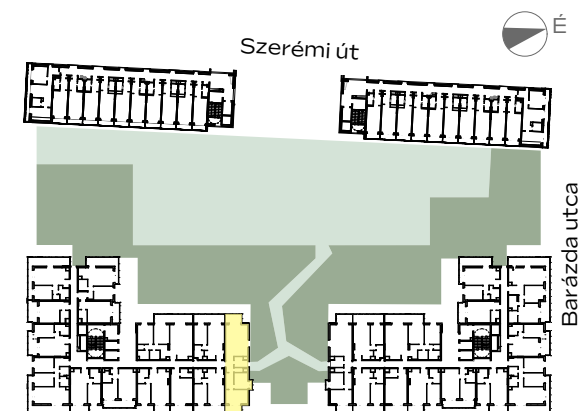

B-603

előtér	4,94 m ²
konyha	4,67 m ²
nappali	20,47 m ²
étkező	1,8 m ²
fürdő	4,97 m ²
wc	1,47 m ²
gardrób	5,31 m ²
szoba	8,79 m ²
szoba	12,11 m ²

NETTÓ TERÜLET	64,53 m ²
BRUTTÓ TERÜLET	66,5 m²
TERASZ	14,39 m ²