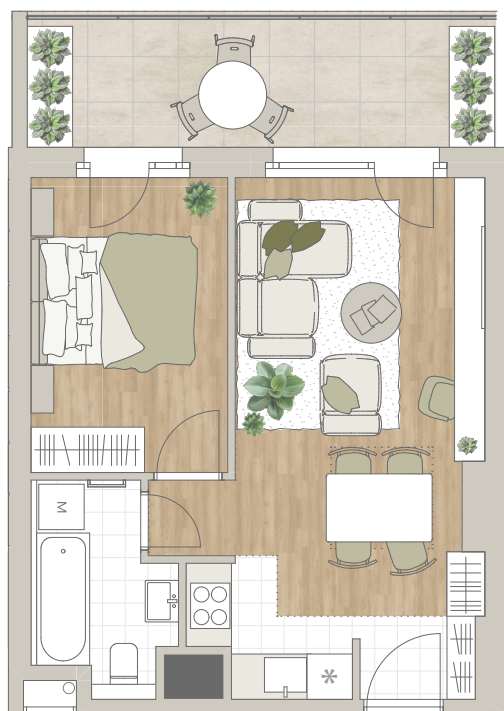

B-602

1m 2m 3m 4m

előtér	1,78 m ²
konyha	2,89 m ²
nappali	18,06 m ²
étkező	1,8 m ²
fürdő	4,44 m ²
szoba	10,32 m ²
<hr/>	
NETTÓ TERÜLET	39,29 m²
BRUTTÓ TERÜLET	40,55 m²
TERASZ	11,86 m ²

Az alaprajzon látható bútorok illusztrációk, felszereltség a műszaki leírás szerint. A változtatás jogát fenntartjuk.