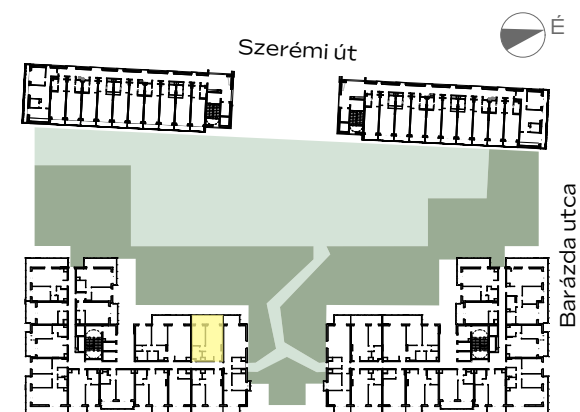

B-602

1m 2m 3m 4m

előtér	1,78 m ²
konyha	2,89 m ²
nappali	18,06 m ²
étkező	1,8 m ²
fürdő	4,44 m ²
szoba	10,32 m ²
<hr/>	
NETTÓ TERÜLET	39,29 m²
BRUTTÓ TERÜLET	40,55 m²
TERASZ	11,86 m ²

Az alaprajzon látható bútorok illusztrációk, felszereltség a műszaki leírás szerint. A változtatás jogát fenntartjuk.