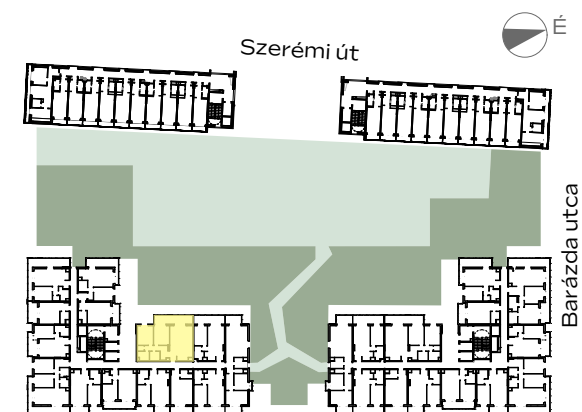

B-601

1m 2m 3m 4m

előtér	5,73 m ²
konyha	5,52 m ²
nappali	20,76 m ²
étkező	1,8 m ²
közlekedő	5,26 m ²
fürdő	3,6 m ²
fürdő	3,85 m ²
háztartási helyiség	1,49 m ²
szoba	11,63 m ²
szoba	11,91 m ²
<hr/>	
NETTÓ TERÜLET	71,55 m²
BRUTTÓ TERÜLET	74,14 m²
TERASZ	14,83 m²