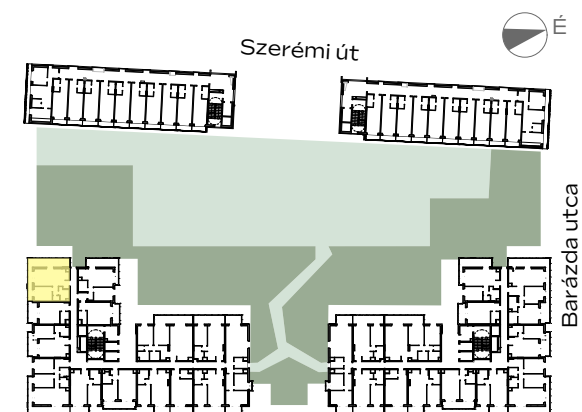

B-512

1m 2m 3m 4m

előtér	1,99 m ²
konyha	3,1 m ²
nappali	17,2 m ²
étkező	1,81 m ²
közlekedő	2,15 m ²
wc	1,28 m ²
fürdő	4,31 m ²
szoba	10,12 m ²

NETTÓ TERÜLET	41,96 m ²
BRUTTÓ TERÜLET	43,49 m²
TERASZ	23,01 m ²