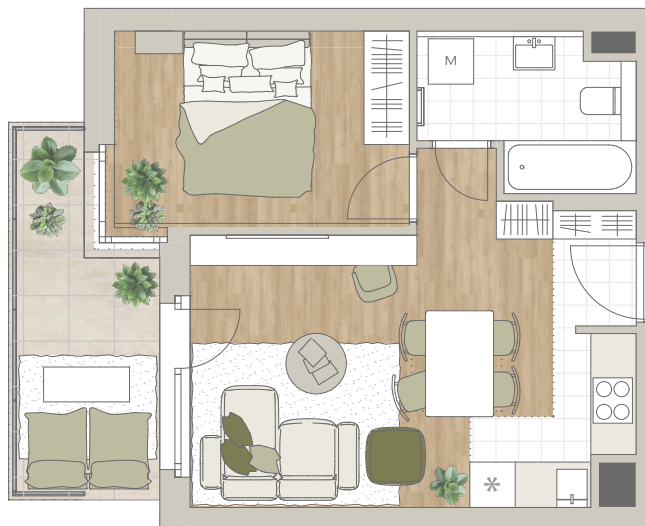

## B-510

1m 2m 3m 4m

|                       |                            |
|-----------------------|----------------------------|
| előtér                | 1,84 m <sup>2</sup>        |
| konyha                | 3,23 m <sup>2</sup>        |
| nappali               | 16,5 m <sup>2</sup>        |
| étkező                | 1,42 m <sup>2</sup>        |
| fürdő                 | 5,02 m <sup>2</sup>        |
| szoba                 | 10,37 m <sup>2</sup>       |
| <hr/>                 |                            |
| NETTÓ TERÜLET         | 38,38 m <sup>2</sup>       |
| <b>BRUTTÓ TERÜLET</b> | <b>39,69 m<sup>2</sup></b> |
| TERASZ                | 9,08 m <sup>2</sup>        |