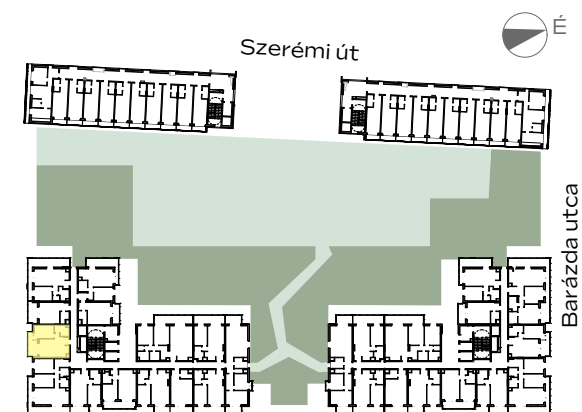

## B-510

1m 2m 3m 4m

|                       |                            |
|-----------------------|----------------------------|
| előtér                | 1,84 m <sup>2</sup>        |
| konyha                | 3,23 m <sup>2</sup>        |
| nappali               | 16,5 m <sup>2</sup>        |
| étkező                | 1,42 m <sup>2</sup>        |
| fürdő                 | 5,02 m <sup>2</sup>        |
| szoba                 | 10,37 m <sup>2</sup>       |
| <hr/>                 |                            |
| NETTÓ TERÜLET         | 38,38 m <sup>2</sup>       |
| <b>BRUTTÓ TERÜLET</b> | <b>39,69 m<sup>2</sup></b> |
| TERASZ                | 9,08 m <sup>2</sup>        |