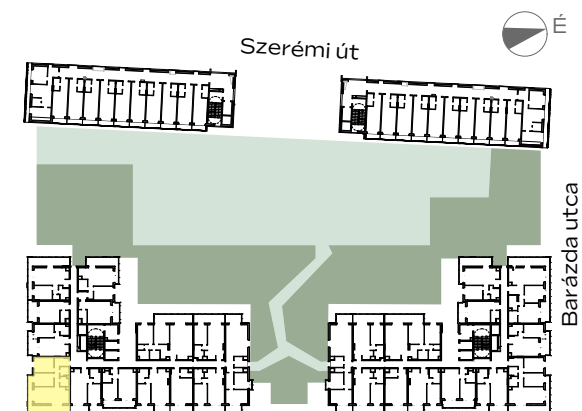

B-509

előtér	4,95 m ²
konyha	4,41 m ²
nappali	16,71 m ²
étkező	1,81 m ²
közlekedő	4,28 m ²
fürdő	2,96 m ²
fürdő	3,41 m ²
szoba	10,45 m ²
szoba	11,43 m ²

NETTÓ TERÜLET	60,41 m ²
BRUTTÓ TERÜLET	62,81 m²
TERASZ	22,4 m ²