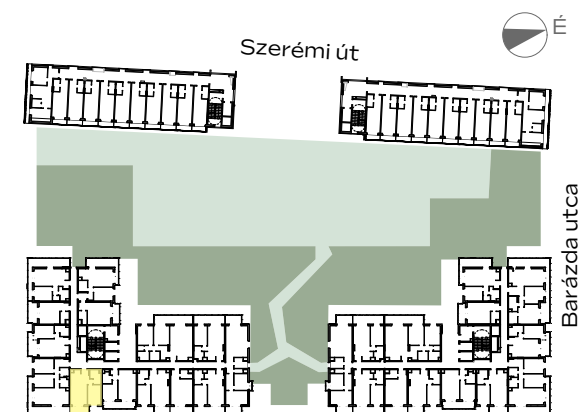

## B-508

előtér	1,84 m <sup>2</sup>
konyha	3,04 m <sup>2</sup>
nappali	18,22 m <sup>2</sup>
étkező	1,52 m <sup>2</sup>
fürdő	5,02 m <sup>2</sup>
szoba	10,14 m <sup>2</sup>
<hr/>	
<b>NETTÓ TERÜLET</b>	<b>39,78 m<sup>2</sup></b>
<b>BRUTTÓ TERÜLET</b>	<b>41,09 m<sup>2</sup></b>
TERASZ	7,37 m <sup>2</sup>