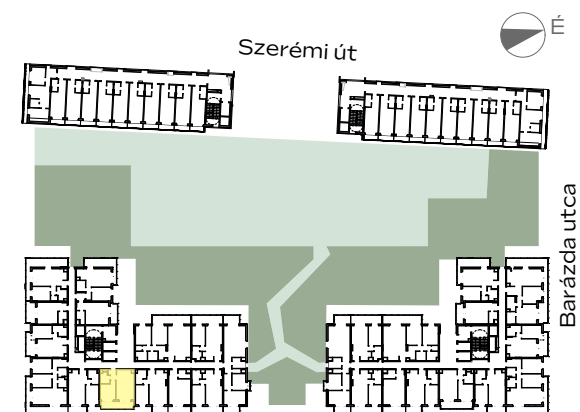

B-507

előtér	1,68 m ²
konyha	3,03 m ²
nappali	17,18 m ²
étkező	1,81 m ²
fürdő	3,7 m ²
szoba	10,33 m ²
<hr/>	
NETTÓ TERÜLET	37,73 m²
BRUTTÓ TERÜLET	38,99 m²
TERASZ	10,63 m ²

Az alaprajzon látható bútorképek illusztrációk, felszereltség a műszaki leírás szerint. A változtatás jogát fenntartjuk.