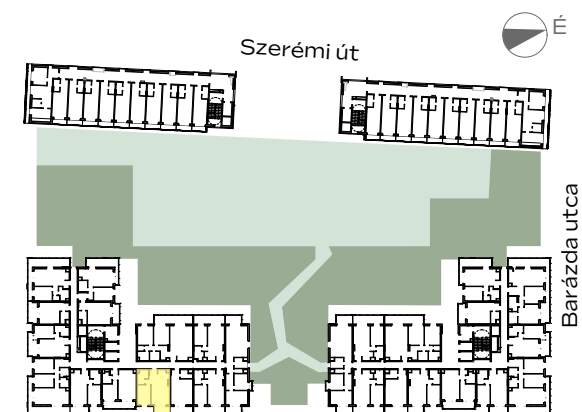

B-506

1m 2m 3m 4m

előtér	1,78 m ²
konyha	3,13 m ²
nappali	19,57 m ²
étkező	1,85 m ²
fürdő	5,02 m ²
szoba	10,14 m ²
<hr/>	
NETTÓ TERÜLET	41,49 m²
BRUTTÓ TERÜLET	42,8 m²
TERASZ	6,29 m ²

Az alaprajzon látható bútorképek illusztrációk, felszereltség a műszaki leírás szerint. A változtatás jogát fenntartjuk.