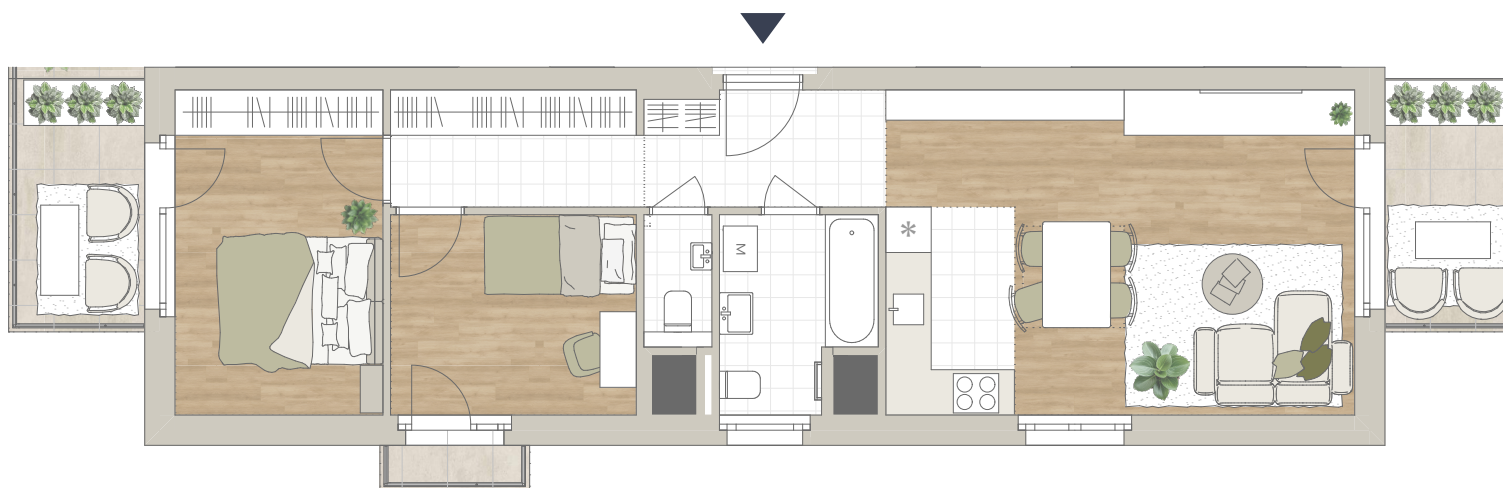

B-503

előtér	4,94 m ²
konyha	4,67 m ²
nappali	20,47 m ²
étkező	1,8 m ²
fürdő	4,97 m ²
wc	1,47 m ²
gardrób	5,31 m ²
szoba	8,79 m ²
szoba	12,11 m ²

NETTÓ TERÜLET	64,53 m ²
BRUTTÓ TERÜLET	66,5 m²
TERASZ	14,39 m ²