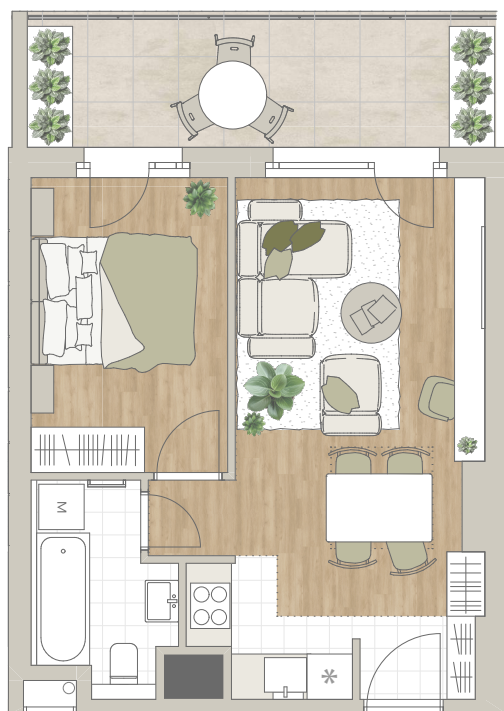

## B-502

1m 2m 3m 4m

előtér	1,78 m <sup>2</sup>
konyha	2,89 m <sup>2</sup>
nappali	18,06 m <sup>2</sup>
étkező	1,8 m <sup>2</sup>
fürdő	4,44 m <sup>2</sup>
szoba	10,32 m <sup>2</sup>

NETTÓ TERÜLET	39,29 m <sup>2</sup>
<b>BRUTTÓ TERÜLET</b>	<b>40,55 m<sup>2</sup></b>
TERASZ	0 m <sup>2</sup>
	11,86 m <sup>2</sup>