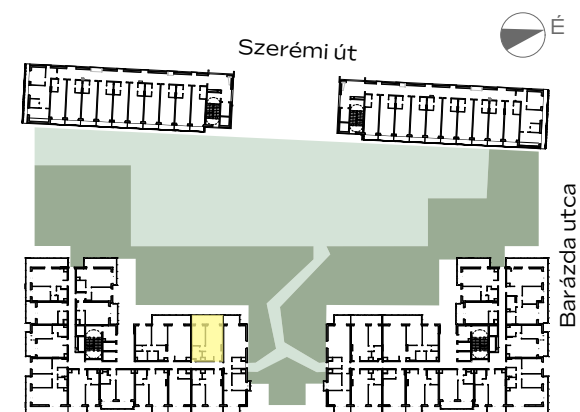

## B-502

1m 2m 3m 4m

előtér	1,78 m <sup>2</sup>
konyha	2,89 m <sup>2</sup>
nappali	18,06 m <sup>2</sup>
étkező	1,8 m <sup>2</sup>
fürdő	4,44 m <sup>2</sup>
szoba	10,32 m <sup>2</sup>

NETTÓ TERÜLET	39,29 m <sup>2</sup>
<b>BRUTTÓ TERÜLET</b>	<b>40,55 m<sup>2</sup></b>
TERASZ	0 m <sup>2</sup>
	11,86 m <sup>2</sup>