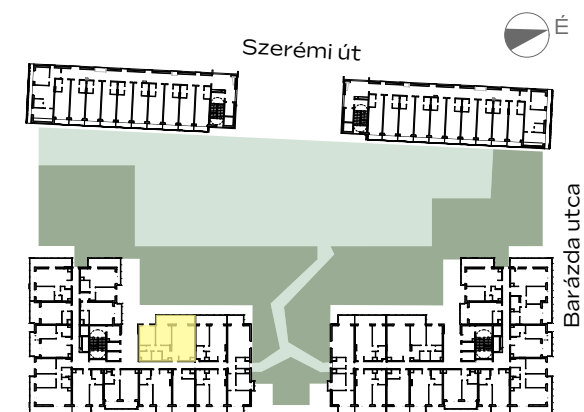

B-501

1m 2m 3m 4m

előtér	5,73 m ²
konyha	5,52 m ²
nappali	20,76 m ²
étkező	1,8 m ²
közlekedő	5,26 m ²
fürdő	3,6 m ²
fürdő	3,85 m ²
háztartási helyiség	1,49 m ²
szoba	11,63 m ²
szoba	11,91 m ²

NETTÓ TERÜLET	71,55 m ²
BRUTTÓ TERÜLET	74,14 m²
TERASZ	14,83 m ²