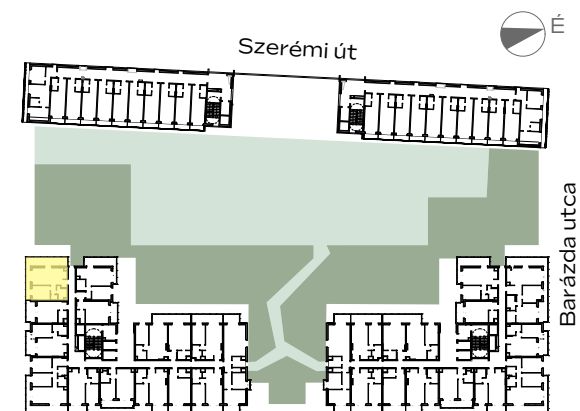

## B-412

1m 2m 3m 4m

előtér	1,99 m <sup>2</sup>
konyha	3,1 m <sup>2</sup>
nappali	17,2 m <sup>2</sup>
étkező	1,81 m <sup>2</sup>
közlekedő	2,15 m <sup>2</sup>
wc	1,28 m <sup>2</sup>
fürdő	4,31 m <sup>2</sup>
szoba	10,12 m <sup>2</sup>

NETTÓ TERÜLET	41,96 m <sup>2</sup>
<b>BRUTTÓ TERÜLET</b>	<b>43,49 m<sup>2</sup></b>
TERASZ	23,01 m <sup>2</sup>

Az alaprajzon látható bútorok illusztrációk, felszereltség a műszaki leírás szerint. A változtatás jogát fenntartjuk.