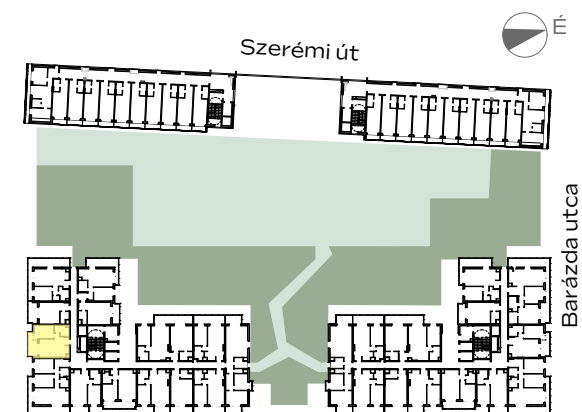

B-410

előtér	1,84 m ²
konyha	3,23 m ²
nappali	16,5 m ²
étkező	1,42 m ²
fürdő	5,02 m ²
szoba	10,37 m ²
<hr/>	
NETTÓ TERÜLET	38,38 m ²
BRUTTÓ TERÜLET	39,69 m²
TERASZ	9,08 m ²

Az alaprajzon látható bútorok illusztrációk, felszereltség a műszaki leírás szerint. A változtatás jogát fenntartjuk.