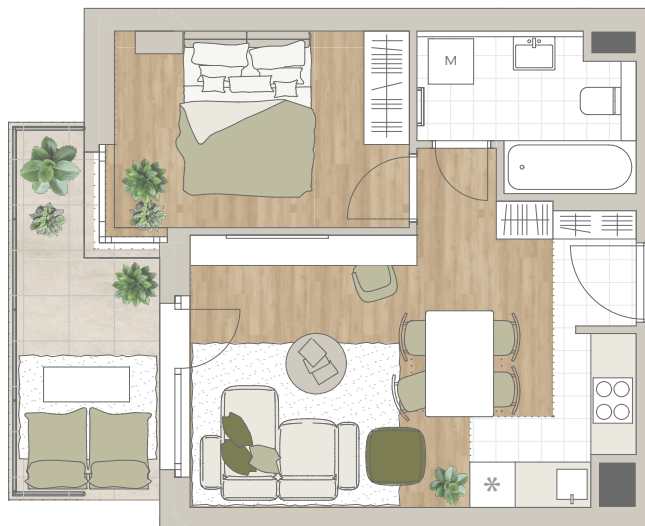

B-410

előtér	1,84 m ²
konyha	3,23 m ²
nappali	16,5 m ²
étkező	1,42 m ²
fürdő	5,02 m ²
szoba	10,37 m ²
<hr/>	
NETTÓ TERÜLET	38,38 m ²
BRUTTÓ TERÜLET	39,69 m²
TERASZ	9,08 m ²

Az alaprajzon látható bútorok illusztrációk, felszereltség a műszaki leírás szerint. A változtatás jogát fenntartjuk.