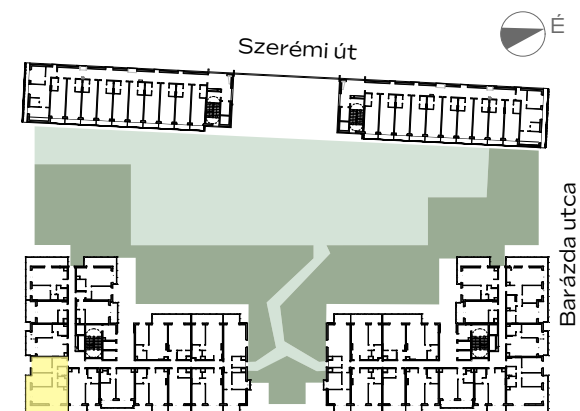

B-409

1m 2m 3m 4m

előtér	4,95 m ²
konyha	4,41 m ²
nappali	16,71 m ²
étkező	1,81 m ²
közlekedő	4,28 m ²
fürdő	2,96 m ²
fürdő	3,41 m ²
szoba	10,45 m ²
szoba	11,43 m ²

NETTÓ TERÜLET	60,41 m ²
BRUTTÓ TERÜLET	62,81 m²
TERASZ	22,4 m ²