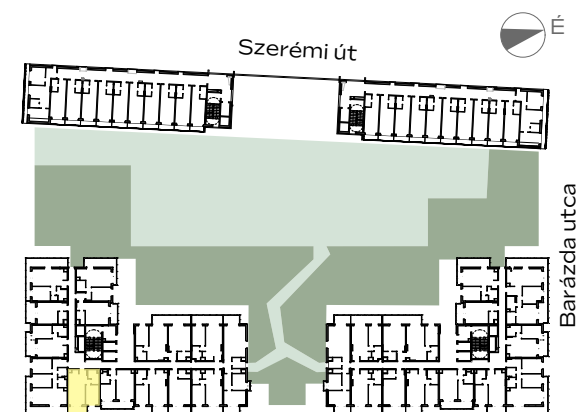

B-408

előtér	1,84 m ²
konyha	3,04 m ²
nappali	18,22 m ²
étkező	1,52 m ²
fürdő	5,02 m ²
szoba	10,14 m ²
<hr/>	
NETTÓ TERÜLET	39,78 m²
BRUTTÓ TERÜLET	41,09 m²
TERASZ	7,37 m ²

Az alaprajzon látható bútorok illusztrációk, felszereltség a műszaki leírás szerint. A változtatás jogát fenntartjuk.