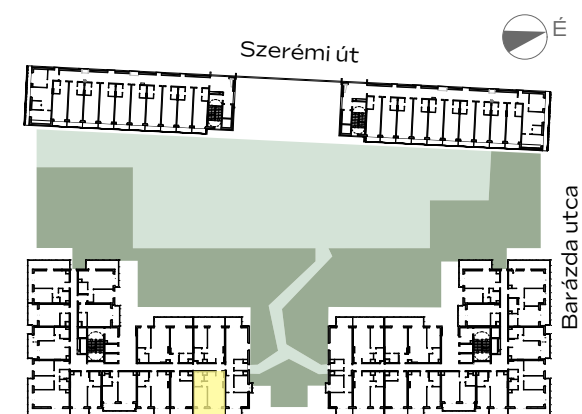

B-404

1m 2m 3m 4m

| | |
|---------|----------------------|
| előtér | 1,78 m ² |
| konyha | 2,9 m ² |
| nappali | 18,06 m ² |
| étkező | 1,8 m ² |
| fürdő | 4,71 m ² |
| szoba | 10,32 m ² |

| | |
|-----------------------|----------------------------|
| NETTÓ TERÜLET | 39,57 m ² |
| BRUTTÓ TERÜLET | 40,91 m² |
| TERASZ | 11,86 m ² |