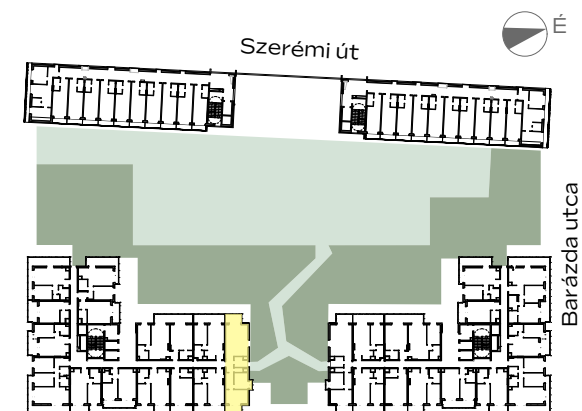

B-403

| | |
|---------|----------------------|
| előtér | 4,94 m ² |
| konyha | 4,67 m ² |
| nappali | 20,47 m ² |
| étkező | 1,8 m ² |
| fürdő | 4,97 m ² |
| wc | 1,47 m ² |
| gardrób | 5,31 m ² |
| szoba | 8,79 m ² |
| szoba | 12,11 m ² |

| | |
|-----------------------|---------------------------|
| NETTÓ TERÜLET | 64,53 m ² |
| BRUTTÓ TERÜLET | 66,5 m² |
| TERASZ | 14,39 m ² |

Az alaprajzon látható bútorok illusztrációk, felszereltség a műszaki leírás szerint. A változtatás jogát fenntartjuk.