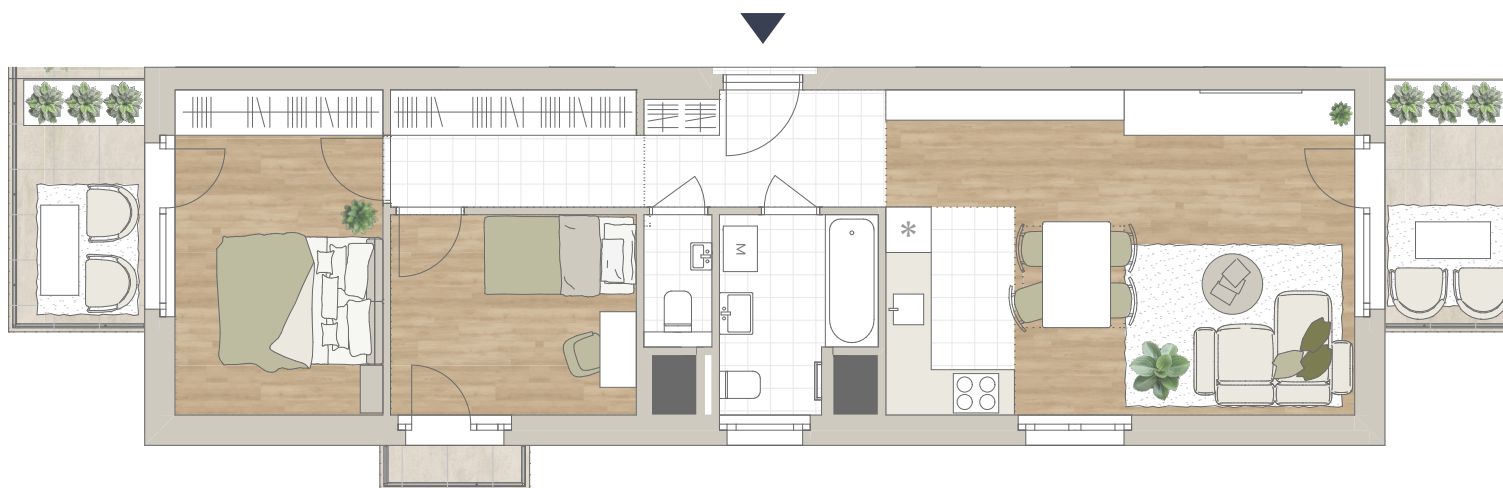

B-403

| | |
|---------|----------------------|
| előtér | 4,94 m ² |
| konyha | 4,67 m ² |
| nappali | 20,47 m ² |
| étkező | 1,8 m ² |
| fürdő | 4,97 m ² |
| wc | 1,47 m ² |
| gardrób | 5,31 m ² |
| szoba | 8,79 m ² |
| szoba | 12,11 m ² |

| | |
|-----------------------|---------------------------|
| NETTÓ TERÜLET | 64,53 m ² |
| BRUTTÓ TERÜLET | 66,5 m² |
| TERASZ | 14,39 m ² |

Az alaprajzon látható bútorok illusztrációk, felszereltség a műszaki leírás szerint. A változtatás jogát fenntartjuk.