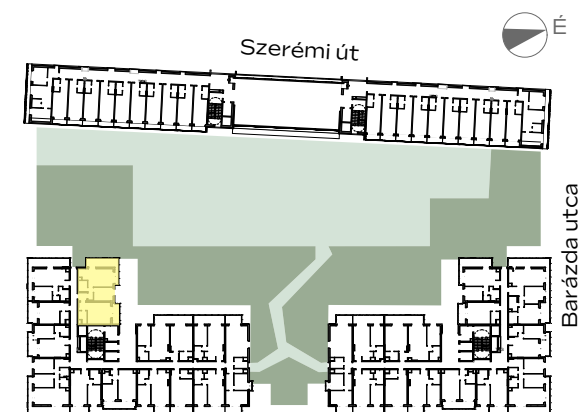

B-313

1m 2m 3m 4m

közös előtér	2,82 m ²
előtér	1,55 m ²
konyha	3,81 m ²
nappali	17,64 m ²
étkező	1,8 m ²
fürdő	4,09 m ²
szoba	10,07 m ²
előtér	3,02 m ²
konyha	3,24 m ²
nappali	15,53 m ²
étkező	1,06 m ²
fürdő	3,73 m ²

NETTÓ TERÜLET	68,36 m²
BRUTTÓ TERÜLET	72,13 m²
TERASZ	6,59 m ²

Az alaprajzon látható bútorképek illusztrációk, felszereltség a műszaki leírás szerint. A változtatás jogát fenntartjuk.