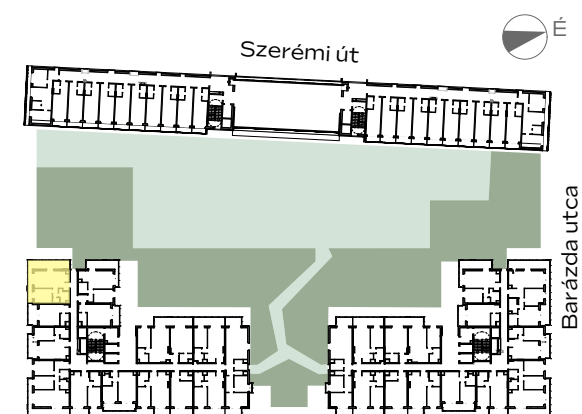

B-312

1m 2m 3m 4m

előtér	1,99 m ²
konyha	3,1 m ²
nappali	17,2 m ²
étkező	1,81 m ²
közlekedő	2,15 m ²
wc	1,28 m ²
fürdő	4,31 m ²
szoba	10,12 m ²

NETTÓ TERÜLET	41,96 m ²
BRUTTÓ TERÜLET	43,49 m²
TERASZ	23,01 m ²