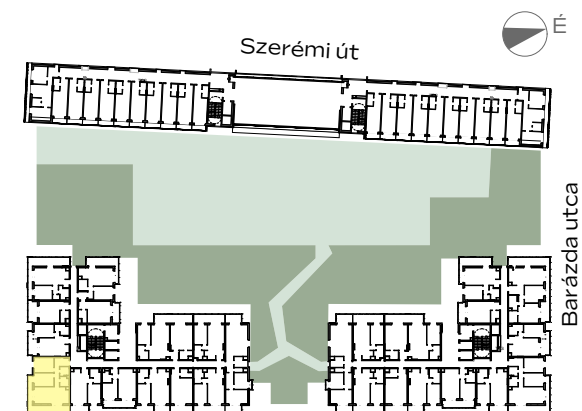

## B-309

1m 2m 3m 4m

előtér	4,95 m <sup>2</sup>
konyha	4,41 m <sup>2</sup>
nappali	16,71 m <sup>2</sup>
étkező	1,81 m <sup>2</sup>
közlekedő	4,28 m <sup>2</sup>
fürdő	2,96 m <sup>2</sup>
fürdő	3,41 m <sup>2</sup>
szoba	10,45 m <sup>2</sup>
szoba	11,43 m <sup>2</sup>

NETTÓ TERÜLET	60,41 m <sup>2</sup>
<b>BRUTTÓ TERÜLET</b>	<b>62,81 m<sup>2</sup></b>
TERASZ	22,4 m <sup>2</sup>

Az alaprajzon látható bútorok illusztrációk, felszereltség a műszaki leírás szerint. A változtatás jogát fenntartjuk.