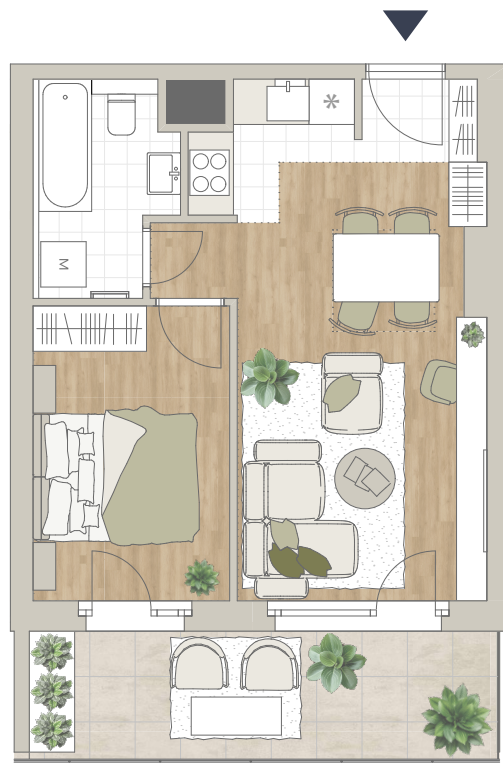

## B-304

előtér	1,78 m <sup>2</sup>
konyha	2,9 m <sup>2</sup>
nappali	18,06 m <sup>2</sup>
étkező	1,8 m <sup>2</sup>
hálószoba	4,71 m <sup>2</sup>
terasz	10,32 m <sup>2</sup>
<hr/>	
NETTÓ TERÜLET	39,57 m <sup>2</sup>
<b>BRUTTÓ TERÜLET</b>	<b>40,91 m<sup>2</sup></b>
TERASZ	11,86 m <sup>2</sup>

Az alaprajzon látható bútorképek illusztrációk, felszereltség a műszaki leírás szerint. A változtatás jogát fenntartjuk.