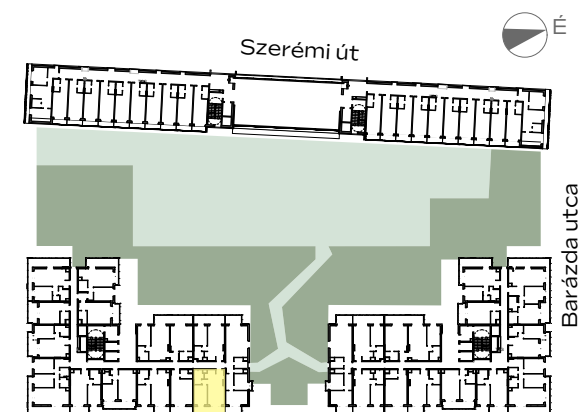

## B-304

előtér	1,78 m <sup>2</sup>
konyha	2,9 m <sup>2</sup>
nappali	18,06 m <sup>2</sup>
étkező	1,8 m <sup>2</sup>
hálószoba	4,71 m <sup>2</sup>
terasz	10,32 m <sup>2</sup>
<hr/>	
NETTÓ TERÜLET	39,57 m <sup>2</sup>
<b>BRUTTÓ TERÜLET</b>	<b>40,91 m<sup>2</sup></b>
TERASZ	11,86 m <sup>2</sup>