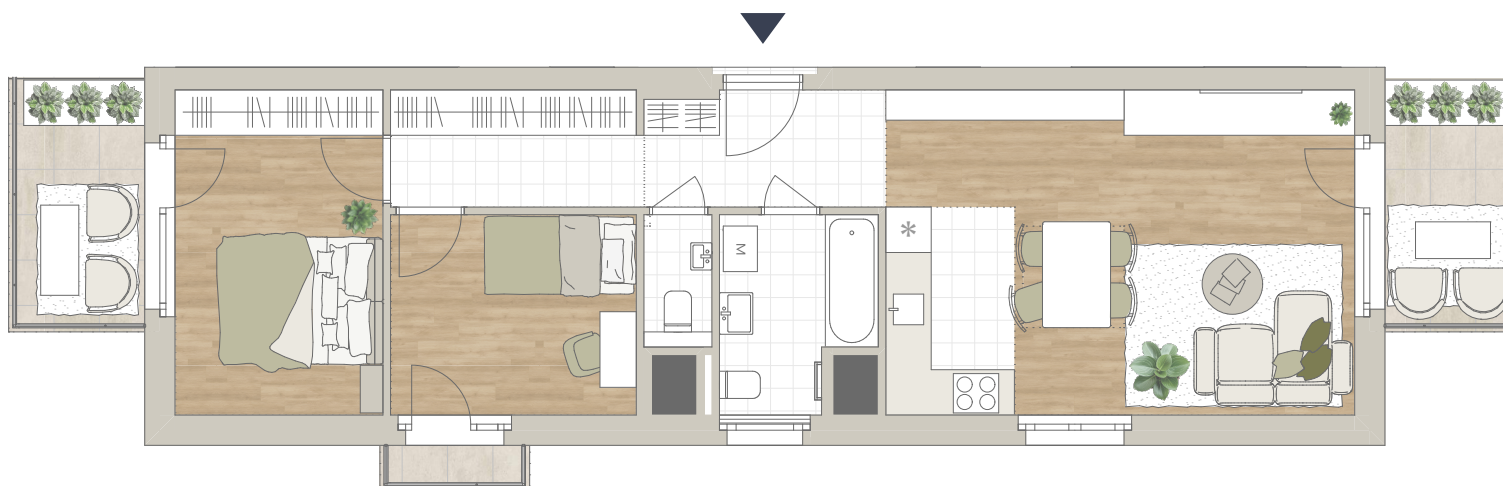

## B-303

előtér	4,94 m <sup>2</sup>
konyha	4,67 m <sup>2</sup>
nappali	20,47 m <sup>2</sup>
étkező	1,8 m <sup>2</sup>
fürdő	4,97 m <sup>2</sup>
wc	1,47 m <sup>2</sup>
gardrób	5,31 m <sup>2</sup>
szoba	8,79 m <sup>2</sup>
szoba	12,11 m <sup>2</sup>

NETTÓ TERÜLET	64,53 m <sup>2</sup>
<b>BRUTTÓ TERÜLET</b>	<b>66,5 m<sup>2</sup></b>
TERASZ	14,39 m <sup>2</sup>

Az alaprajzon látható bútorok illusztrációk, felszereltség a műszaki leírás szerint. A változtatás jogát fenntartjuk.