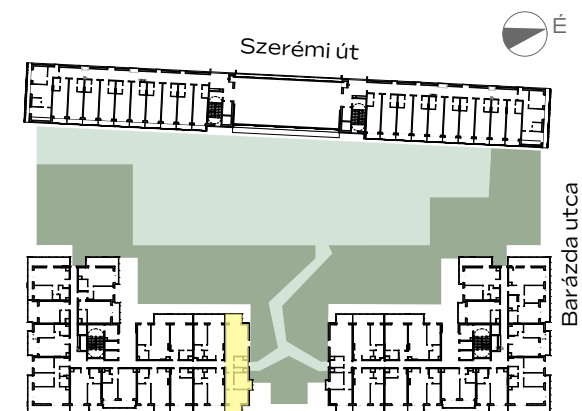

## B-303

előtér	4,94 m <sup>2</sup>
konyha	4,67 m <sup>2</sup>
nappali	20,47 m <sup>2</sup>
étkező	1,8 m <sup>2</sup>
fürdő	4,97 m <sup>2</sup>
wc	1,47 m <sup>2</sup>
gardrób	5,31 m <sup>2</sup>
szoba	8,79 m <sup>2</sup>
szoba	12,11 m <sup>2</sup>

NETTÓ TERÜLET	64,53 m <sup>2</sup>
<b>BRUTTÓ TERÜLET</b>	<b>66,5 m<sup>2</sup></b>
TERASZ	14,39 m <sup>2</sup>

Az alaprajzon látható bútorok illusztrációk, felszereltség a műszaki leírás szerint. A változtatás jogát fenntartjuk.