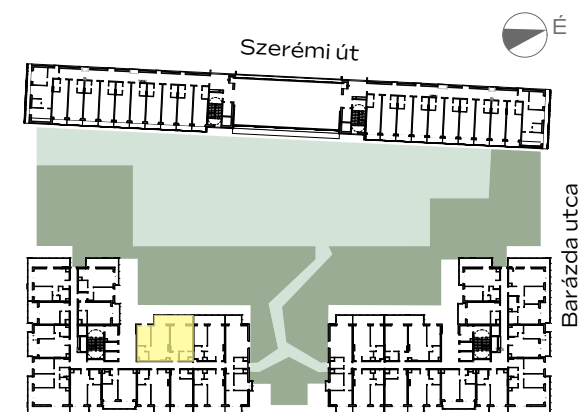

B-301

1m 2m 3m 4m

közös előtér	3,03 m ²
előtér	2,77 m ²
konyha	4,16 m ²
nappali	17,48 m ²
étkező	1,8 m ²
fürdő	5,02 m ²
szoba	10,14 m ²
előtér	3 m ²
konyha	2,64 m ²
nappali	15,29 m ²
étkező	1,07 m ²
fürdő	3,92 m ²

NETTÓ TERÜLET	70,32 m ²
BRUTTÓ TERÜLET	74,1 m²
TERASZ	8,54 m ²

Az alaprajzon látható bútorok illusztrációk, felszereltség a műszaki leírás szerint. A változtatás jogát fenntartjuk.