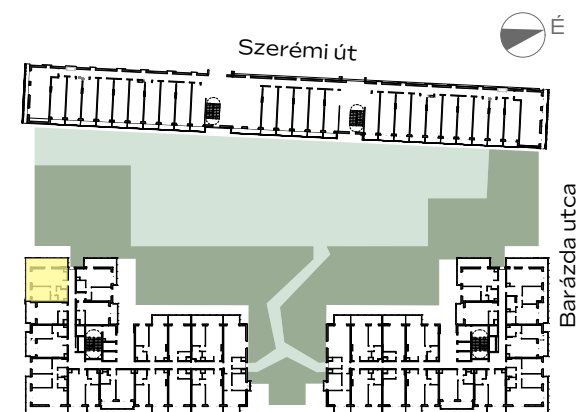

B-213

előtér	1,99 m ²
konyha	3,1 m ²
nappali	17,2 m ²
étkező	1,81 m ²
közlekedő	2,15 m ²
wc	1,28 m ²
fürdő	4,31 m ²
szoba	10,12 m ²

NETTÓ TERÜLET	41,96 m ²
BRUTTÓ TERÜLET	43,49 m²
TERASZ	23,01 m ²

Az alaprajzon látható bútorok illusztrációk, felszereltség a műszaki leírás szerint. A változtatás jogát fenntartjuk.