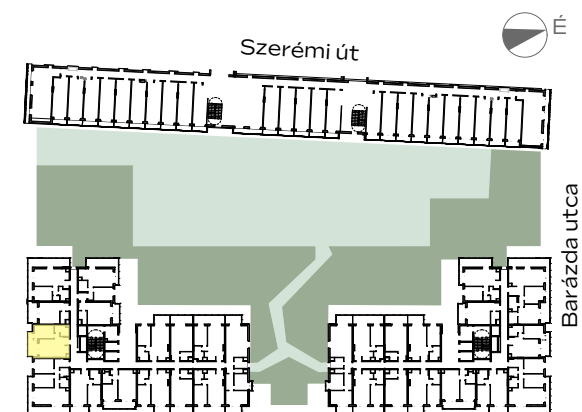

B-211

előtér	1,84 m ²
konyha	3,23 m ²
nappali	16,5 m ²
étkező	1,42 m ²
fürdő	5,02 m ²
szoba	10,37 m ²
<hr/>	
NETTÓ TERÜLET	38,38 m²
BRUTTÓ TERÜLET	39,69 m²
TERASZ	9,08 m ²

Az alaprajzon látható bútorok illusztrációk, felszereltség a műszaki leírás szerint. A változtatás jogát fenntartjuk.