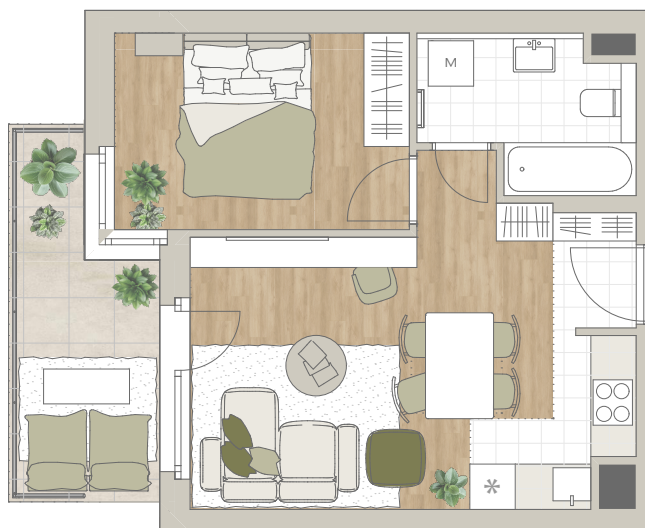

B-211

előtér	1,84 m ²
konyha	3,23 m ²
nappali	16,5 m ²
étkező	1,42 m ²
fürdő	5,02 m ²
szoba	10,37 m ²
<hr/>	
NETTÓ TERÜLET	38,38 m²
BRUTTÓ TERÜLET	39,69 m²
TERASZ	9,08 m ²

Az alaprajzon látható bútorok illusztrációk, felszereltség a műszaki leírás szerint. A változtatás jogát fenntartjuk.