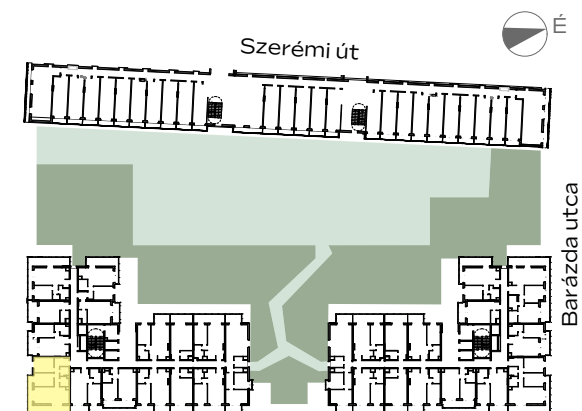

## B-210

1m 2m 3m 4m

előtér	4,95 m <sup>2</sup>
konyha	4,41 m <sup>2</sup>
nappali	16,71 m <sup>2</sup>
étkező	1,81 m <sup>2</sup>
közlekedő	4,28 m <sup>2</sup>
fürdő	2,96 m <sup>2</sup>
fürdő	3,41 m <sup>2</sup>
szoba	10,45 m <sup>2</sup>
szoba	11,43 m <sup>2</sup>

NETTÓ TERÜLET	60,41 m <sup>2</sup>
<b>BRUTTÓ TERÜLET</b>	<b>62,81 m<sup>2</sup></b>
TERASZ	22,4 m <sup>2</sup>

Az alaprajzon látható bútorok illusztrációk, felszereltség a műszaki leírás szerint. A változtatás jogát fenntartjuk.