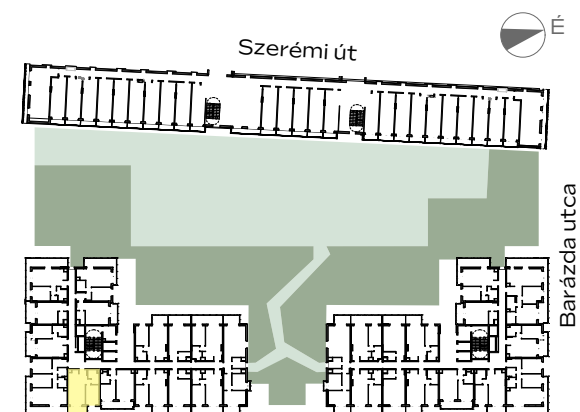

B-209

1m 2m 3m 4m

előtér	1,84 m ²
konyha	3,04 m ²
nappali	18,22 m ²
étkező	1,52 m ²
fürdő	5,02 m ²
szoba	10,14 m ²
<hr/>	
NETTÓ TERÜLET	39,78 m²
BRUTTÓ TERÜLET	41,09 m²
TERASZ	7,37 m ²

Az alaprajzon látható bútorképek illusztrációk, felszereltség a műszaki leírás szerint. A változtatás jogát fenntartjuk.